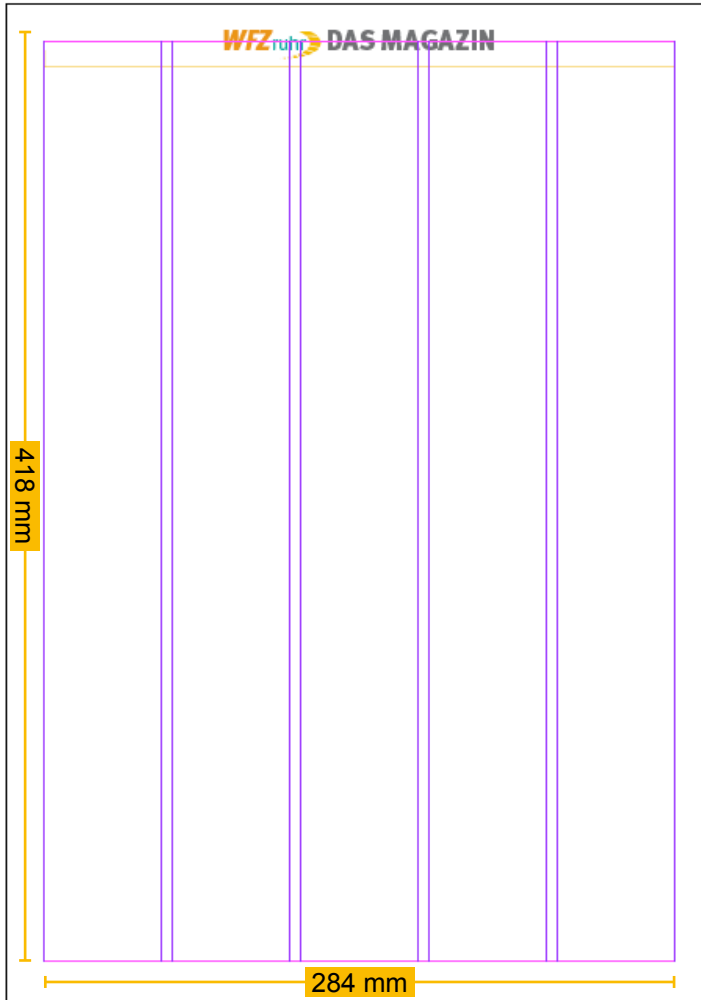

Anzeigenformate zur WFZruhr-Publikation DAS MAGAZIN

Satzspiegel

Anzeigenformate

110,6 x 33 mm

52,8 x 69 mm

110,6 x 66 mm

52,8 x 138 mm

226,2 x 64 mm

168,4 x 89 mm

110,6 x 131 mm

52,8 x 275 mm